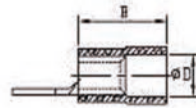

NYLON-INSULATED SPADE TERMINALS 尼龙Y型绝缘端子

PART NO 2015-2018	ITEM NO	WIRE RANGE		DIMENSIONS							COLOR
		AWG/MCM	mm <sup>2</sup>	ΦE	ΦD	Φd	W	B	L		
LY0021-3001	NL1.25-3YS	22-16	0.25-1.65	3.7	4.3	1.7	5.7	11.3	22.7	RED	
LY0021-3002	NL1.25-3YSA			3.2	4.3	1.7	5.7	11.3	22.7		
LY0021-3003	NL1.25-3YW			3.7	4.3	1.7	6.2	11.3	22.7		
LY0021-3004	NL1.25-4YS			4.3	4.3	1.7	6.4	11.3	22.7		
LY0021-3005	NL1.25-4YW			4.3	4.3	1.7	7.2	11.3	22.7		
LY0021-3006	NL1.25-5Y			5.3	4.3	1.7	8.0	11.3	22.7		
LY0021-3007	NL1.25-6Y			6.7	4.3	1.7	10.7	11.3	22.7		
LY0021-3008	NL2-3YS			16-14	1.04-2.63	3.7	5.0	2.3	5.7	11.3	22.7
LY0021-3009	NL2-3YSA	3.2	5.0			2.3	5.7	11.3	22.7		
LY0021-3010	NL2-3YW	3.7	5.0			2.3	6.2	11.3	22.7		
LY0021-3011	NL2-4YS	4.3	5.0			2.3	6.4	11.3	22.7		
LY0021-3012	NL2-4YW	4.3	5.0			2.3	7.2	11.3	22.7		
LY0021-3013	NL2-5Y	5.3	5.0			2.3	8.0	11.3	22.7		
LY0021-3014	NL2-6Y	6.7	5.0			2.3	10.7	11.3	25.7		
LY0021-3015	NL5.5-3Y	12-10	4.60-6.64			3.7	6.6	3.5	8.2	14.1	27.1
LY0021-3016	NL5.5-4Y			4.3	6.6	3.5	8.2	14.1	27.1		
LY0021-3017	NL5.5-5Y			5.3	6.6	3.5	9.0	14.1	27.1		
LY0021-3018	NL5.5-6Y			6.4	6.6	3.5	12.0	14.1	31.8		
LY0021-3019	NL8-5Y	8	8.64-10.52	5.3	8.0	4.5	9.0	16.0	30.9	RED	
LY0021-3020	NL8-6Y			6.7	8.0	4.5	12.0	16.0	31.4		