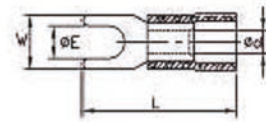

NYLON-INSULATED SPADE TERMINALS 尼龙Y型绝缘端子

PART NO 2015-2018	ITEM NO	WIRE RANGE		DIMENSIONS							COLOR
		AWG/MCM	mm <sup>2</sup>	ΦE	ΦD	Φd	W	B	L		
LY0021-3001	NL1.25-3YS	22-16	0.25-1.65	3.7	4.3	1.7	5.7	11.3	22.7	RED	
LY0021-3002	NL1.25-3YSA			3.2	4.3	1.7	5.7	11.3	22.7		
LY0021-3003	NL1.25-3YW			3.7	4.3	1.7	6.2	11.3	22.7		
LY0021-3004	NL1.25-4YS			4.3	4.3	1.7	6.4	11.3	22.7		
LY0021-3005	NL1.25-4YW			4.3	4.3	1.7	7.2	11.3	22.7		
LY0021-3006	NL1.25-5Y			5.3	4.3	1.7	8.0	11.3	22.7		
LY0021-3007	NL1.25-6Y			6.7	4.3	1.7	10.7	11.3	22.7		
LY0021-3008	NL2-3YS			16-14	1.04-2.63	3.7	5.0	2.3	5.7	11.3	22.7
LY0021-3009	NL2-3YSA	3.2	5.0			2.3	5.7	11.3	22.7		
LY0021-3010	NL2-3YW	3.7	5.0			2.3	6.2	11.3	22.7		
LY0021-3011	NL2-4YS	4.3	5.0			2.3	6.4	11.3	22.7		
LY0021-3012	NL2-4YW	4.3	5.0			2.3	7.2	11.3	22.7		
LY0021-3013	NL2-5Y	5.3	5.0			2.3	8.0	11.3	22.7		
LY0021-3014	NL2-6Y	6.7	5.0			2.3	10.7	11.3	25.7		
LY0021-3015	NL5.5-3Y	12-10	4.60-6.64			3.7	6.6	3.5	8.2	14.1	27.1
LY0021-3016	NL5.5-4Y			4.3	6.6	3.5	8.2	14.1	27.1		
LY0021-3017	NL5.5-5Y			5.3	6.6	3.5	9.0	14.1	27.1		
LY0021-3018	NL5.5-6Y			6.4	6.6	3.5	12.0	14.1	31.8		
LY0021-3019	NL8-5Y	8	8.64-10.52	5.3	8.0	4.5	9.0	16.0	30.9	RED	
LY0021-3020	NL8-6Y			6.7	8.0	4.5	12.0	16.0	31.4		